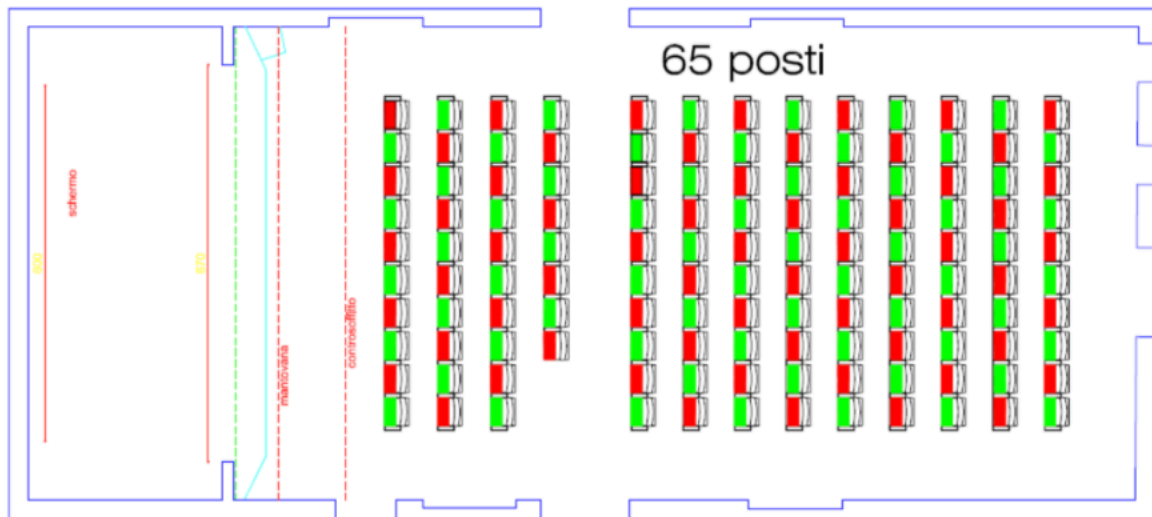

Il Cinema Teatro 'donfiorentini' riapre venerdì 2 ottobre nel pieno rispetto delle misure igienico sanitarie anticontagio contro la diffusione del virus Covid-19.

La capienza della sala è ridotta da 130 a 65 posti in modo da consentire il mantenimento della distanza di sicurezza (1 metro) tra le persone anche durante la proiezione.

Per il momento i posti non sono numerati e non è possibile la prenotazione, ma in futuro lo sarà.

È prevista una disposizione a scacchiera: le poltrone “inibite” sono chiaramente individuate da una targhetta.

A causa delle limitate dimensioni della sala, con conseguente distanza tra le file inferiore al metro (in linea retta), **non è consentito a nessuno (nemmeno ai congiunti) di sedersi su una poltrona “inibita”.**